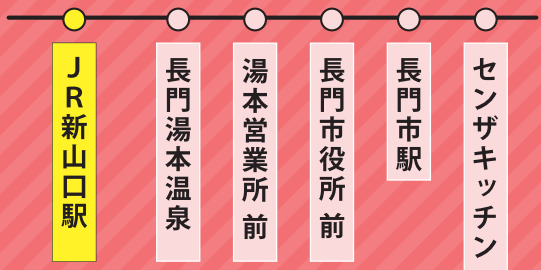

JR新山口駅 ⇨ 長門市 直行便

運賃

大人(中学生以上) **2,000円**
 小人(小学生以下) **1,000円**

JR新山口駅 ⇨ センザキッチン

乗り場	1便	2便	3便	4便
新山口駅	11:15	13:45	15:25	16:55
長門湯本温泉	12:20	14:50	16:30	18:00
富士第一交通湯本営業所前	12:23	14:53	16:33	18:03
長門市役所前	12:31	15:01	16:41	18:11
長門市駅	12:35	15:05	16:45	18:15
センザキッチン	12:45	15:15	16:55	18:25

センザキッチン ⇨ JR新山口駅

乗り場	1便	2便	3便	4便
センザキッチン	9:30	11:15	13:45	15:25
長門市駅	9:40	11:25	13:55	15:35
長門市役所前	9:44	11:29	13:59	15:39
富士第一交通湯本営業所前	9:52	11:37	14:07	15:47
長門湯本温泉	9:55	11:40	14:10	15:50
新山口駅	11:00	12:45	15:15	16:55